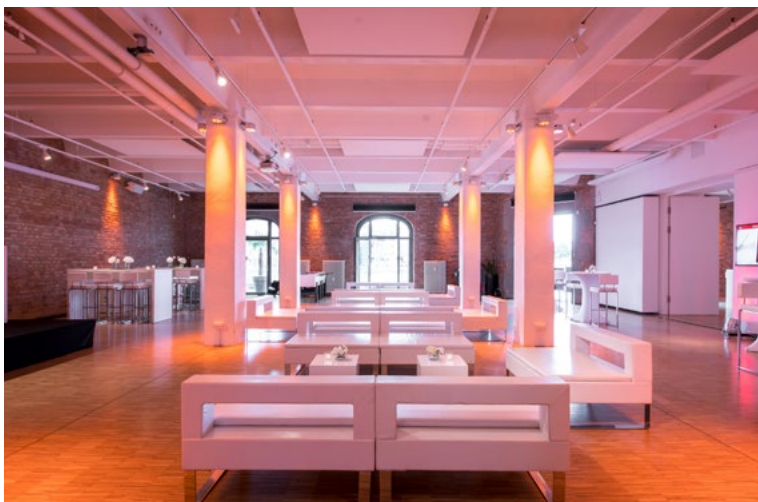

# 030 EVENTLOFT

Mehr Raum für große Ideen

Nicht nur die sagenhafte geografische Lage direkt an der Spree, zeichnet das 030 Eventloft aus. Es ist das Gesamtkonzept, welches durch seine bodentiefe Fensterfront mit Blick auf die Spreeterrasse, restaurierte Backsteinwände sowie klassisches Eichenparkett glänzt.

# BESTUHLUNG TAGUNG

030 Eventloft

**BIS ZU 220 PERSONEN IN REIHENBESTUHLUNG**

# BESTUHLUNG LOUNGE

030 Eventloft

**BIS ZU 600 PERSONEN IN STEH-SITZ-KOMBINATION**