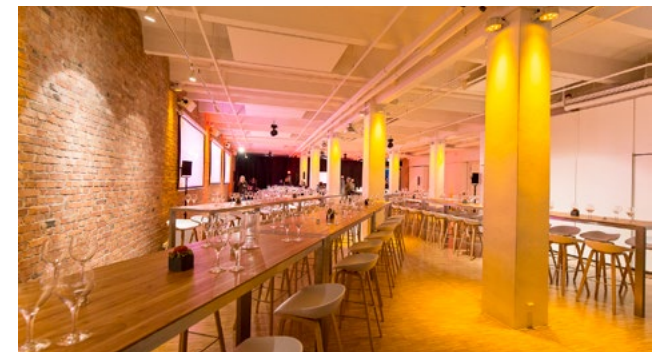

IMPRESSIONEN INDOOR

030 Eventloft