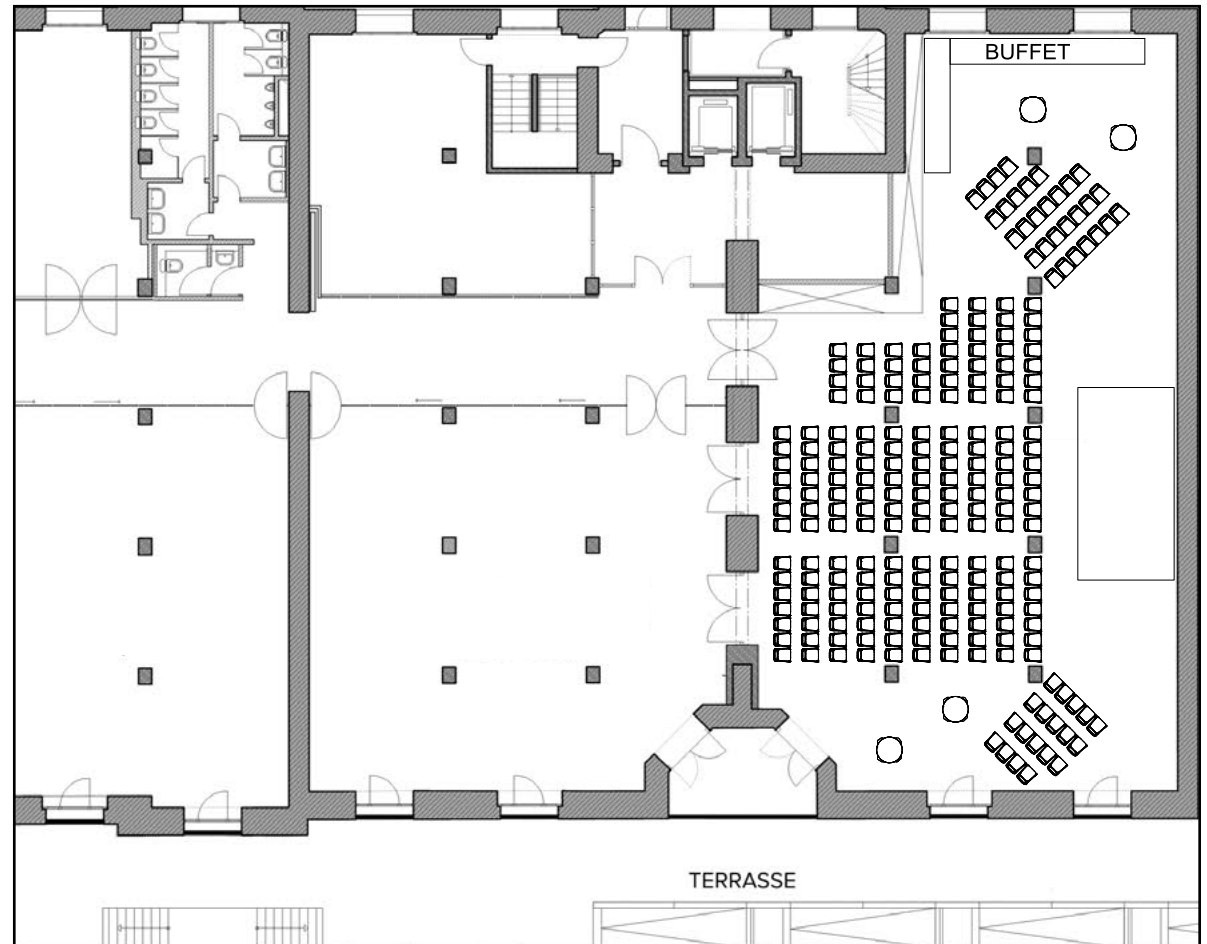

# BESTUHLUNG BANKETT

030 Eventloft

**BIS ZU 350 PERSONEN IN TAFELBESTUHLUNG**

# BESTUHLUNG TAGUNG

030 Eventloft

**BIS ZU 220 PERSONEN IN REIHENBESTUHLUNG**