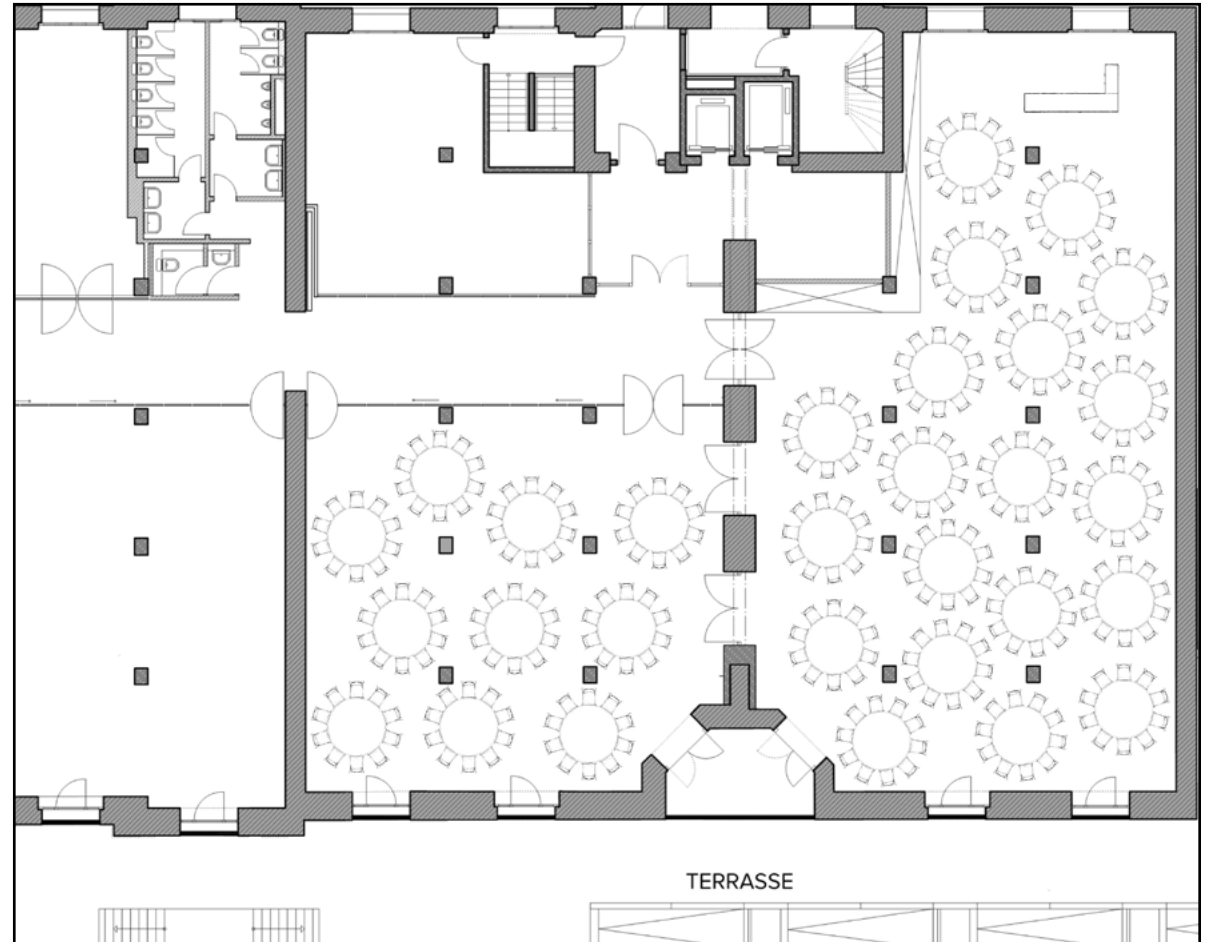

# IMPRESSIONEN OUTDOOR

030 Eventloft

# BESTUHLUNG DINNER

030 Eventloft

**BIS ZU 300 PERSONEN IN RUNDBESTUHLUNG**