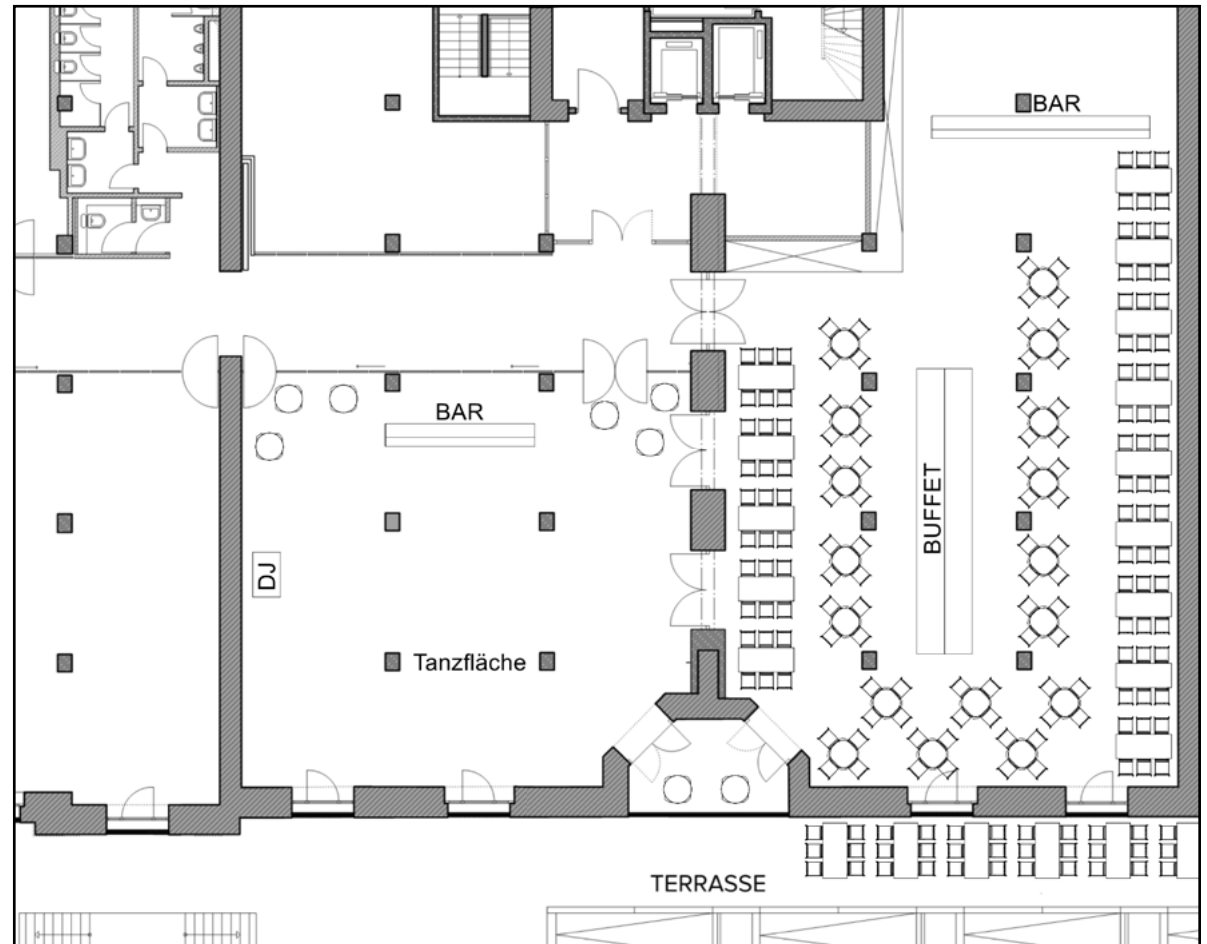

# 030 EVENTLOFT

Mehr Raum für große Ideen

Nicht nur die sagenhafte geografische Lage direkt an der Spree, zeichnet das 030 Eventloft aus. Es ist das Gesamtkonzept, welches durch seine bodentiefe Fensterfront mit Blick auf die Spreeterrasse, restaurierte Backsteinwände sowie klassisches Eichenparkett glänzt.

# BESTUHLUNG BANKETT

030 Eventloft

**BIS ZU 350 PERSONEN IN TAFELBESTUHLUNG**

# BESTUHLUNG TAGUNG

030 Eventloft

**BIS ZU 220 PERSONEN IN REIHENBESTUHLUNG**

# BESTUHLUNG LOUNGE

030 Eventloft

**BIS ZU 600 PERSONEN IN STEH-SITZ-KOMBINATION**