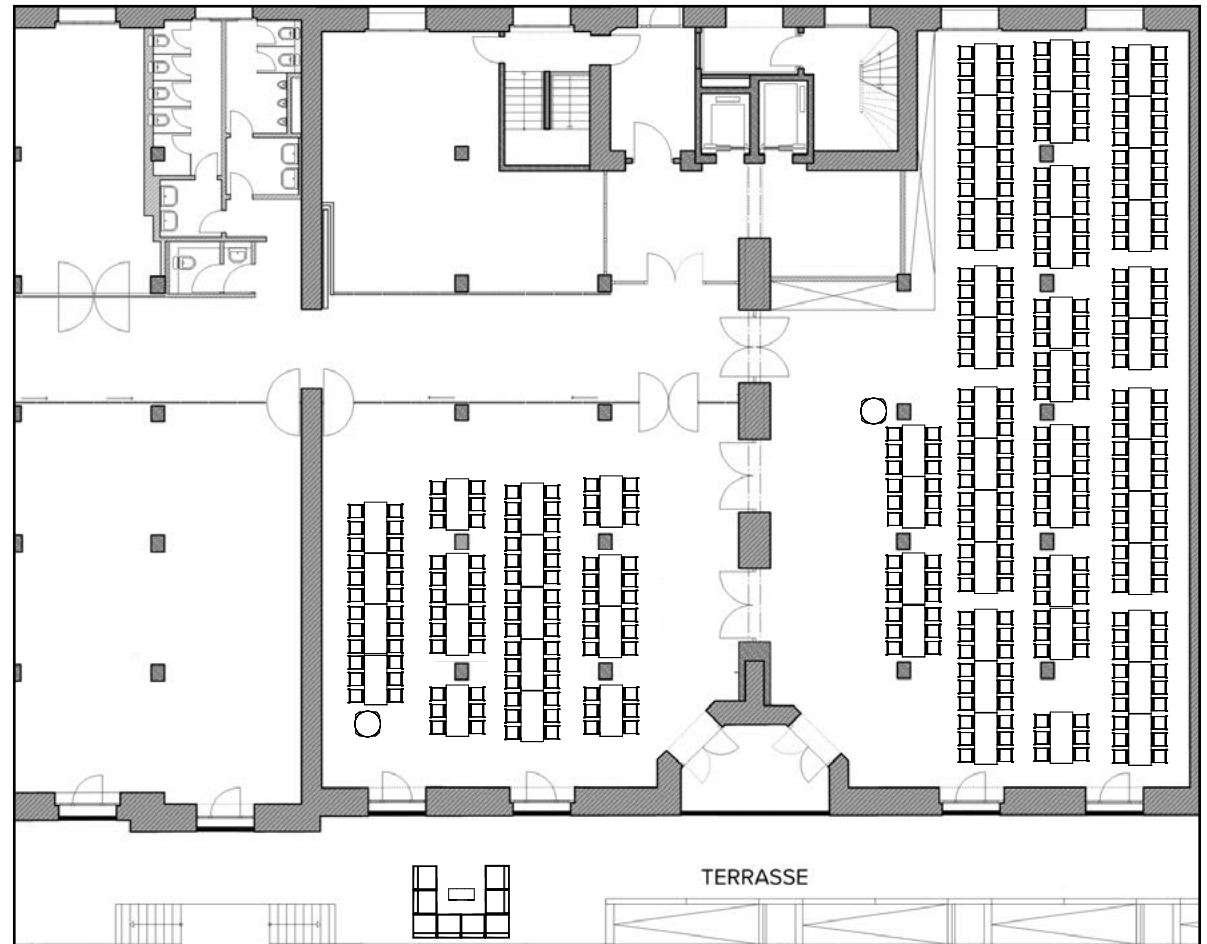

# 030 EVENTLOFT

Mehr Raum für große Ideen

Nicht nur die sagenhafte geografische Lage direkt an der Spree, zeichnet das 030 Eventloft aus. Es ist das Gesamtkonzept, welches durch seine bodentiefe Fensterfront mit Blick auf die Spreeterrasse, restaurierte Backsteinwände sowie klassisches Eichenparkett glänzt.

# BESTUHLUNG DINNER

030 Eventloft

**BIS ZU 300 PERSONEN IN RUNDBESTUHLUNG**

# BESTUHLUNG BANKETT

030 Eventloft

**BIS ZU 350 PERSONEN IN TAFELBESTUHLUNG**