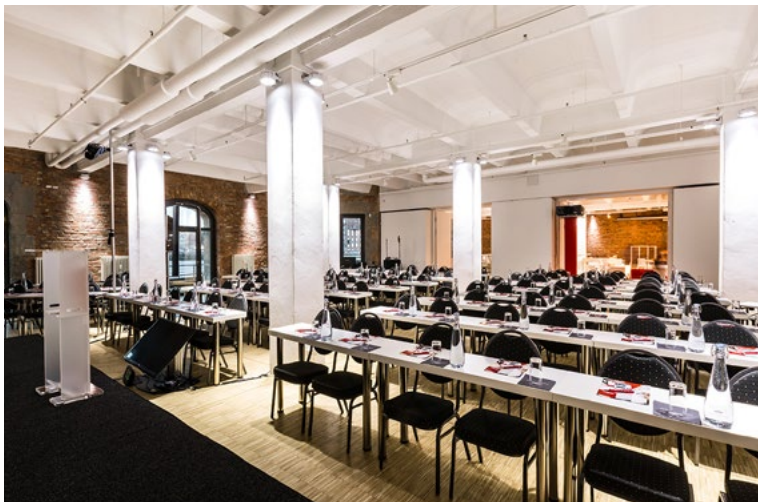

# BESTUHLUNG BANKETT

030 Eventloft

**BIS ZU 350 PERSONEN IN TAFELBESTUHLUNG**

# BESTUHLUNG TAGUNG

030 Eventloft

**BIS ZU 220 PERSONEN IN REIHENBESTUHLUNG**