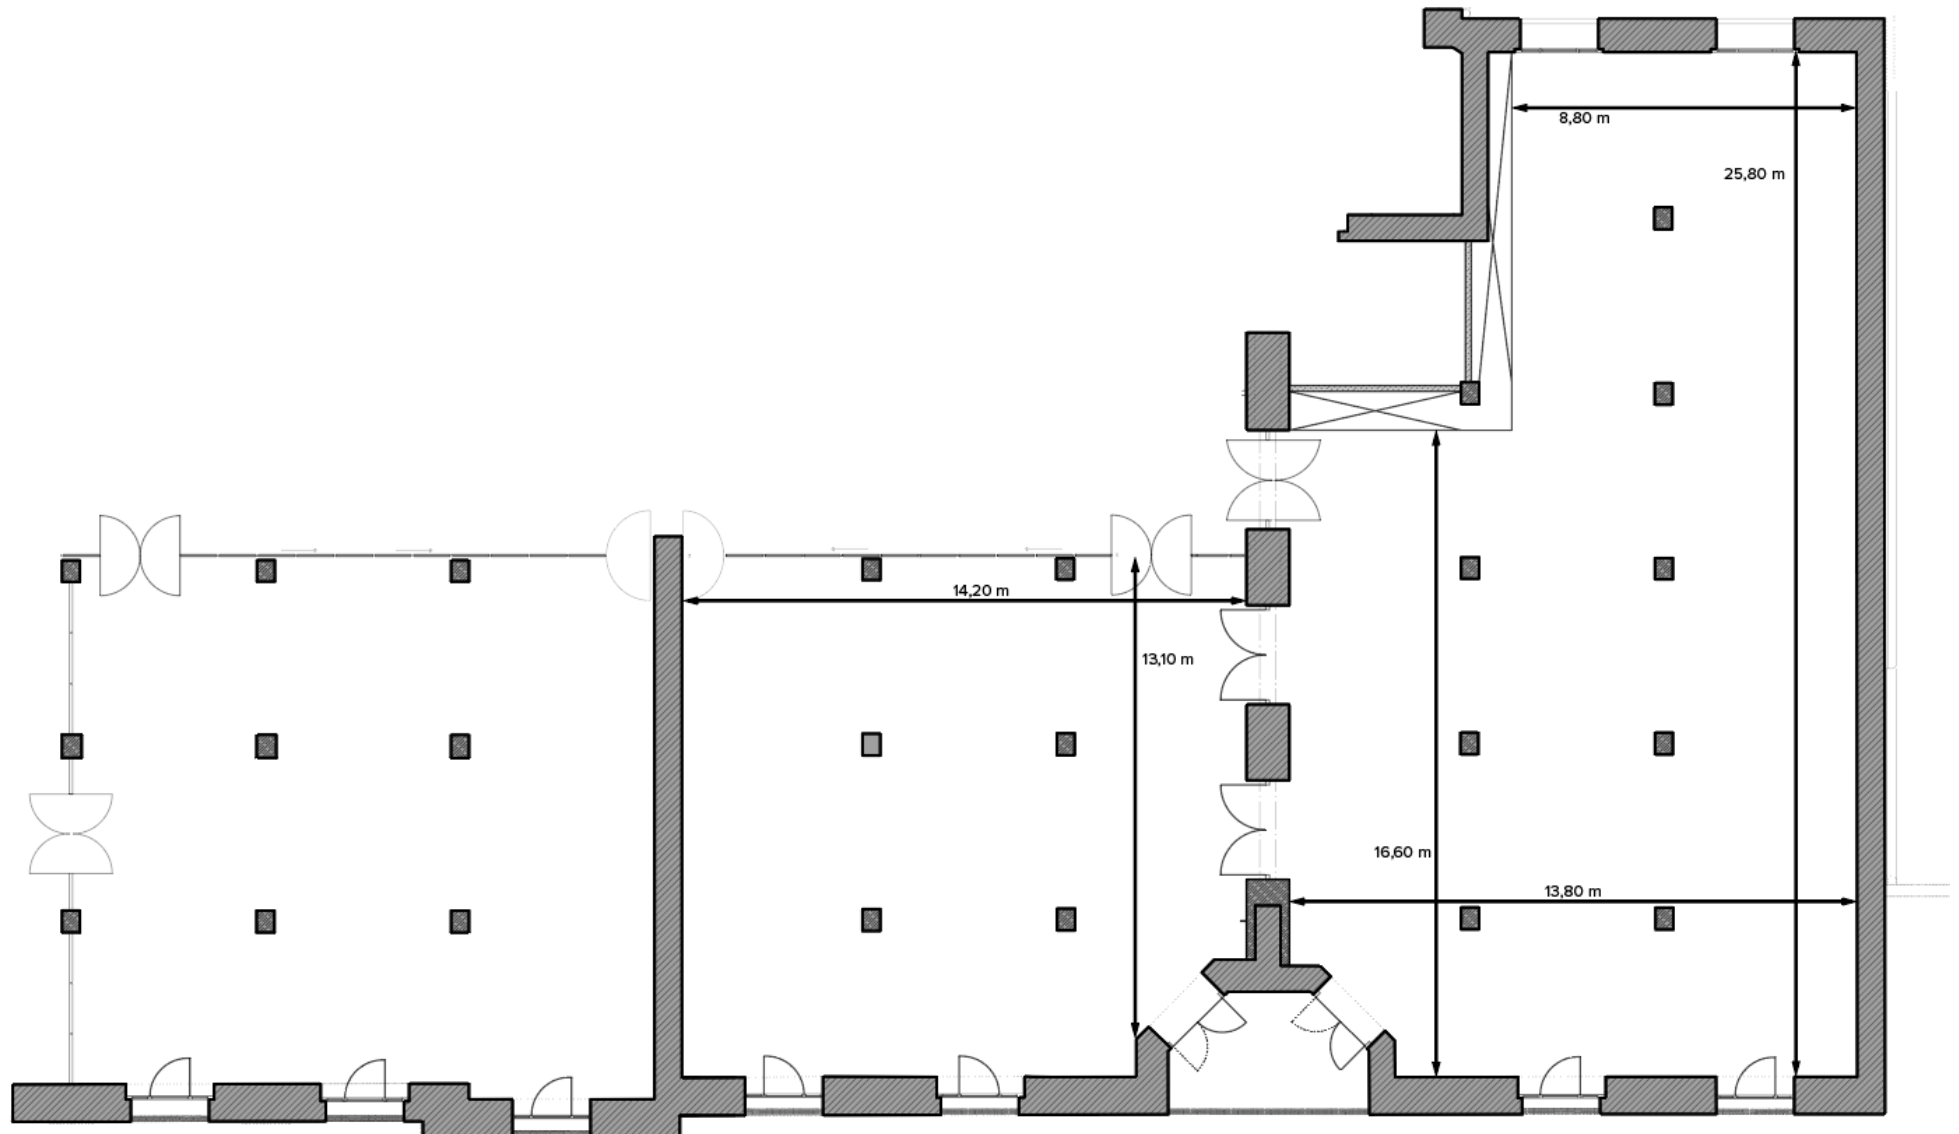

LOCATION GRUNDRISS

030 Eventloft