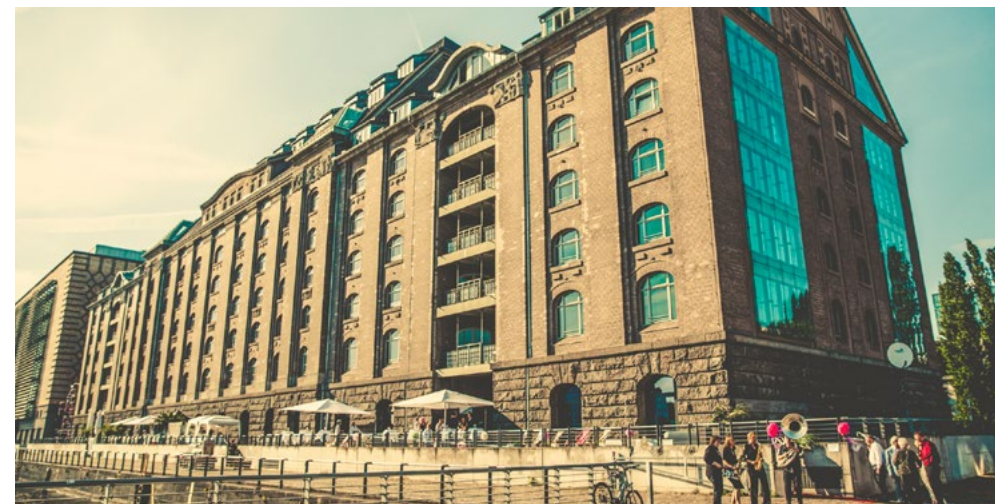

IMPRESSIONEN OUTDOOR

030 Eventloft